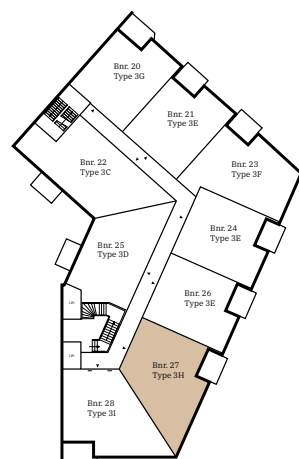

Bouwnummers: 20, 45, 82 en 119

1e t/m 4e verdieping

Woonoppervlakte: 53 m²

1e t/m 4e verdieping

*Maatvoering is in millimeters, indicatief en kan aan geringe wijzigingen onderhevig zijn.

Type 3H

Huisnummers: 112, 130, 148 en 166

LIFE

Houthaven Amsterdam

Sociale huurappartementen Habion

Bouwnummers: 27, 52, 89 en 126

1e t/m 4e verdieping

Woonoppervlakte: 64 m²

1e t/m 4e verdieping

*Maatvoering is in millimeters, indicatief en kan aan geringe wijzigingen onderhevig zijn.

Type 3I

Huisnummers: 114, 132, 150 en 168

LIFE

Houthaven Amsterdam

Sociale huurappartementen Habion

Bouwnummers: 28, 53, 90 en 127

1e t/m 4e verdieping

Woonoppervlakte: 64 m²

Begane grond

Woonoppervlakte: 52 m²

Begane grond

*Maatvoering is in millimeters, indicatief en kan aan geringe wijzigingen onderhevig zijn.