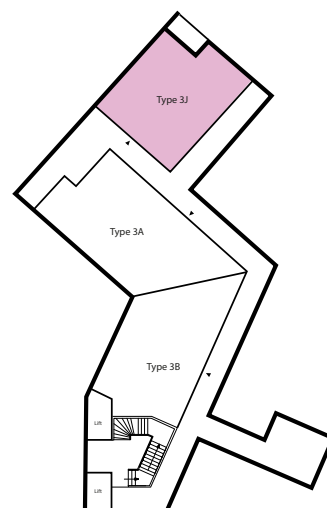

LIFE

Houthaven Amsterdam

Sociale huurappartementen Habion

Bouwnummers: 27, 52, 89 en 126

1e t/m 4e verdieping

Woonoppervlakte: 64 m²

1e t/m 4e verdieping

*Maatvoering is in millimeters, indicatief en kan aan geringe wijzigingen onderhevig zijn.

Type 3I

Huisnummers: 114, 132, 150 en 168

LIFE

Houthaven Amsterdam

Sociale huurappartementen Habion

Bouwnummers: 28, 53, 90 en 127

1e t/m 4e verdieping

Woonoppervlakte: 64 m²

1e t/m 4e verdieping

*Maatvoering is in millimeters, indicatief en kan aan geringe wijzigingen onderhevig zijn.

Type 3J

Huisnummers: 96

LIFE

Houthaven Amsterdam

Sociale huurappartementen Habion

Bouwnummer: 9

Begane grond

Woonoppervlakte: 52 m²

Begane grond

*Maatvoering is in millimeters, indicatief en kan aan geringe wijzigingen onderhevig zijn.