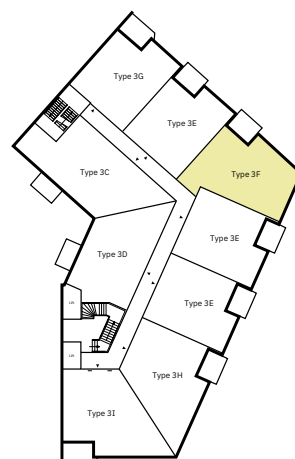

Sociale huurappartementen Habion

Bouwnummers: 21, 24, 26, 46, 49, 51, 83, 86, 88, 120, 123 en 125

1e t/m 4e verdieping

Woonoppervlakte: 53 m²

1e t/m 4e verdieping

*Maatvoering is in millimeters, indicatief en kan aan geringe wijzigingen onderhevig zijn.

Type 3F

Huisnummers: 106, 124, 142 en 160

LIFE

Houthaven Amsterdam

Sociale huurappartementen Habion

Bouwnummers: 23, 48, 85 en 122

1e t/m 4e verdieping

Woonoppervlakte: 59 m²

1e t/m 4e verdieping

*Maatvoering is in millimeters, indicatief en kan aan geringe wijzigingen onderhevig zijn.

Type 3G

Huisnummers: 102, 120, 138 en 156

LIFE

Houthaven Amsterdam

Sociale huurappartementen Habion

Bouwnummers: 20, 45, 82 en 119

1e t/m 4e verdieping

Woonoppervlakte: 53 m²

1e t/m 4e verdieping

*Maatvoering is in millimeters, indicatief en kan aan geringe wijzigingen onderhevig zijn.

Type 3H

Huisnummers: 112, 130, 148 en 166