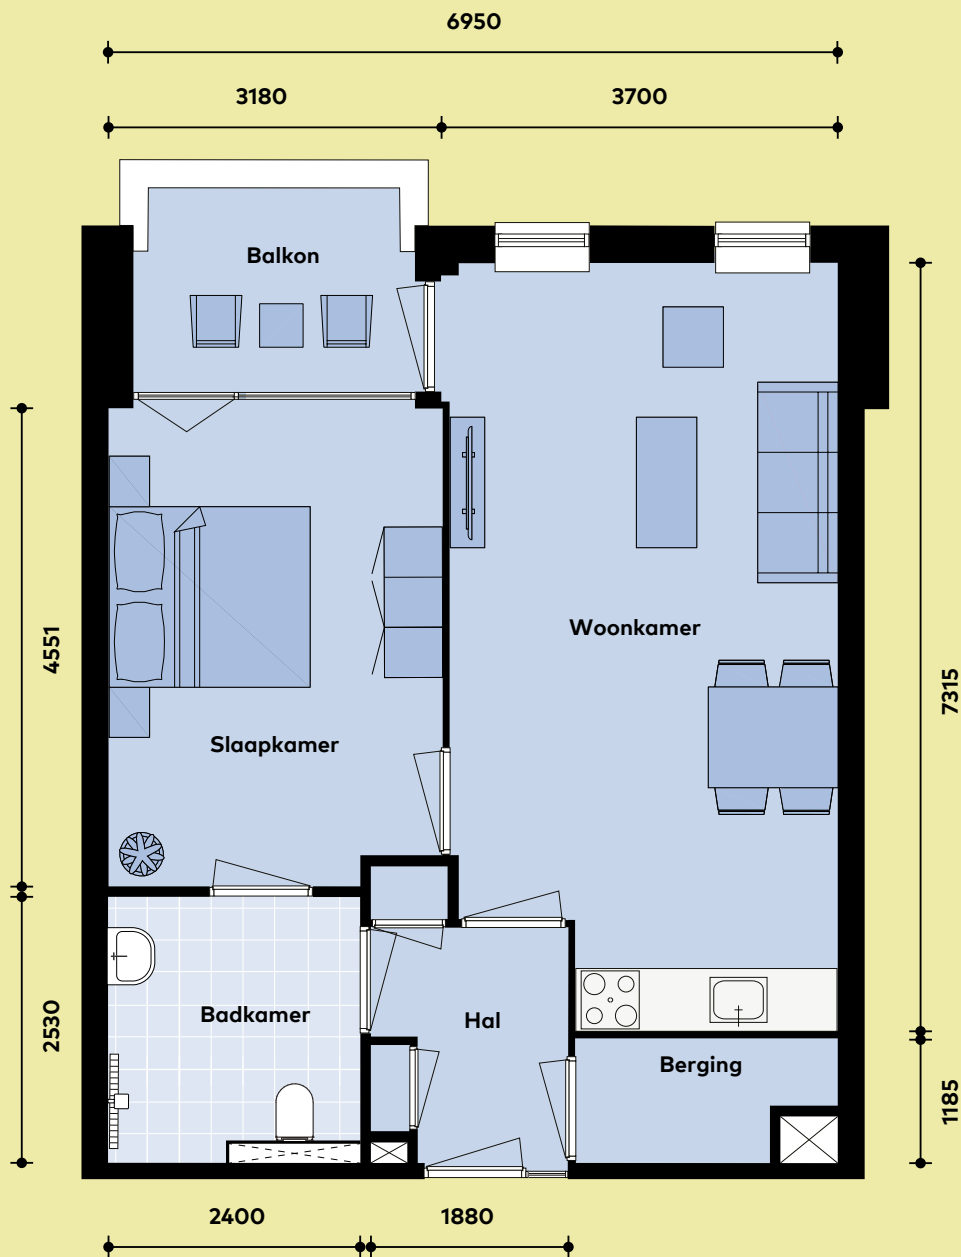

Sociale huurappartementen Habion

Bouwnummers: 22, 47, 84 en 121

1e t/m 4e verdieping

Woonoppervlakte: 75 m²

1e t/m 4e verdieping

*Maatvoering is in millimeters, indicatief en kan aan geringe wijzigingen onderhevig zijn.

Type 3D

Huisnummers: 98, 116, 134 en 152

LIFE

Houthaven Amsterdam

Sociale huurappartementen Habion

Bouwnummers: 25, 50, 87 en 124

1e t/m 4e verdieping

Woonoppervlakte: 64 m²

1e t/m 4e verdieping

*Maatvoering is in millimeters, indicatief en kan aan geringe wijzigingen onderhevig zijn.

Type 3E

Huisnummers: 104, 108, 110, 122, 126, 128, 140, 144, 146, 158, 162 en 164

LIFE

Houthaven Amsterdam

Sociale huurappartementen Habion

Bouwnummers: 21, 24, 26, 46, 49, 51, 83, 86, 88, 120, 123 en 125

1e t/m 4e verdieping

Woonoppervlakte: 53 m²

1e t/m 4e verdieping

*Maatvoering is in millimeters, indicatief en kan aan geringe wijzigingen onderhevig zijn.