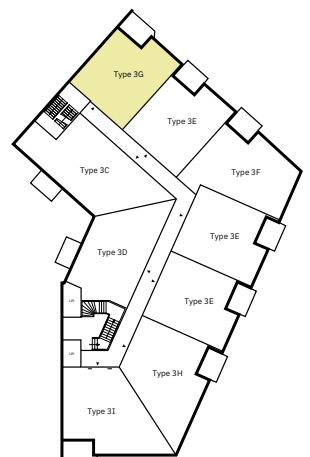

Sociale huurappartementen Habion

Bouwnummers: 21, 24, 26, 46, 49, 51, 83, 86, 88, 120, 123 en 125

1e t/m 4e verdieping

Woonoppervlakte: 53 m²

1e t/m 4e verdieping

*Maatvoering is in millimeters, indicatief en kan aan geringe wijzigingen onderhevig zijn.

1e t/m 4e verdieping

*Maatvoering is in millimeters, indicatief en kan aan geringe wijzigingen onderhevig zijn.

Type 3G

Huisnummers: 102, 120, 138 en 156

LIFE

Houthaven Amsterdam

Sociale huurappartementen Habion

Bouwnummers: 20, 45, 82 en 119

1e t/m 4e verdieping

Woonoppervlakte: 53 m²

1e t/m 4e verdieping

*Maatvoering is in millimeters, indicatief en kan aan geringe wijzigingen onderhevig zijn.

Type 3H

Huisnummers: 112, 130, 148 en 166

LIFE

Houthaven Amsterdam

Sociale huurappartementen Habion

Bouwnummers: 27, 52, 89 en 126

1e t/m 4e verdieping

Woonoppervlakte: 64 m²

1e t/m 4e verdieping

*Maatvoering is in millimeters, indicatief en kan aan geringe wijzigingen onderhevig zijn.