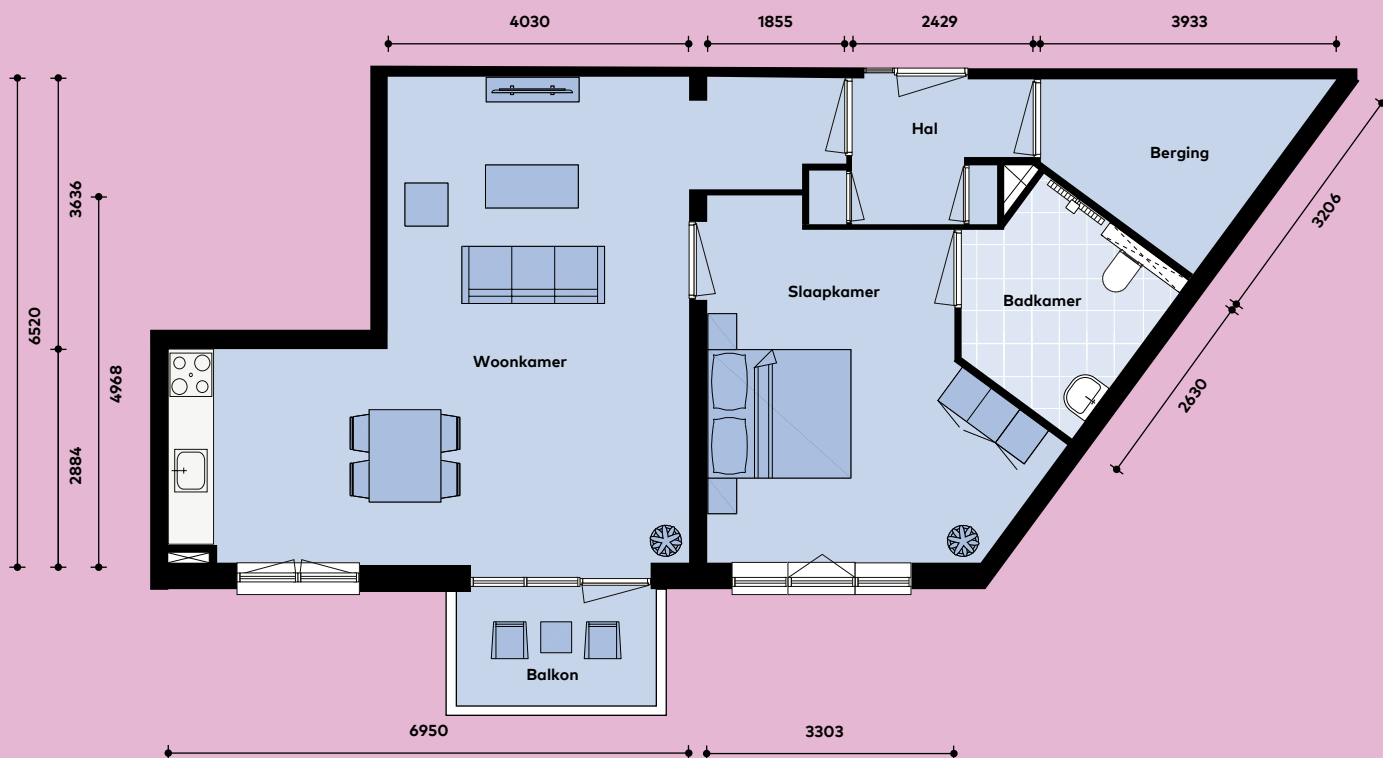

Begane grond

*Maatvoering is in millimeters, indicatief en kan aan geringe wijzigingen onderhevig zijn.

Type 3B

Huisnummer: 92

LIFE

Houthaven Amsterdam

Sociale huurappartementen Habion

Bouwnummer: 11

Begane grond

Woonoppervlakte: 64 m²

Begane grond

*Maatvoering is in millimeters, indicatief en kan aan geringe wijzigingen onderhevig zijn.

Type 3C

Huisnummers: 100, 118, 136 en 154

LIFE

Houthaven Amsterdam

Sociale huurappartementen Habion

Bouwnummers: 22, 47, 84 en 121

1e t/m 4e verdieping

Woonoppervlakte: 75 m²

1e t/m 4e verdieping

*Maatvoering is in millimeters, indicatief en kan aan geringe wijzigingen onderhevig zijn.

Type 3D

Huisnummers: 98, 116, 134 en 152

LIFE

Houthaven Amsterdam

Sociale huurappartementen Habion

Bouwnummers: 25, 50, 87 en 124

1e t/m 4e verdieping

Woonoppervlakte: 64 m²