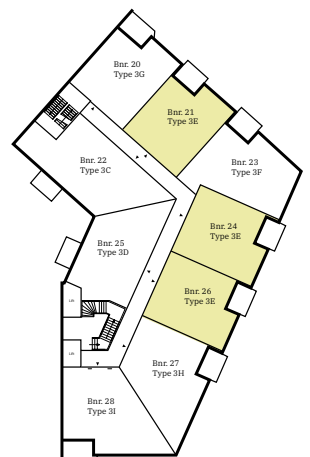

1e t/m 4e verdieping

*Maatvoering is in millimeters, indicatief en kan aan geringe wijzigingen onderhevig zijn.

Type 3E

Huisnummers: 104, 108, 110, 122, 126, 128, 140, 144, 146, 158, 162 en 164

LIFE

Houthaven Amsterdam

Sociale huurappartementen Habion

Bouwnummers: 21, 24, 26, 46, 49, 51, 83, 86, 88, 120, 123 en 125

1e t/m 4e verdieping

Woonoppervlakte: 53 m²

1e t/m 4e verdieping

*Maatvoering is in millimeters, indicatief en kan aan geringe wijzigingen onderhevig zijn.

1e t/m 4e verdieping

*Maatvoering is in millimeters, indicatief en kan aan geringe wijzigingen onderhevig zijn.

Type 3G

Huisnummers: 102, 120, 138 en 156

LIFE

Houthaven Amsterdam

Sociale huurappartementen Habion

Bouwnummers: 20, 45, 82 en 119

1e t/m 4e verdieping

Woonoppervlakte: 53 m²

1e t/m 4e verdieping

*Maatvoering is in millimeters, indicatief en kan aan geringe wijzigingen onderhevig zijn.

Type 3H

Huisnummers: 112, 130, 148 en 166