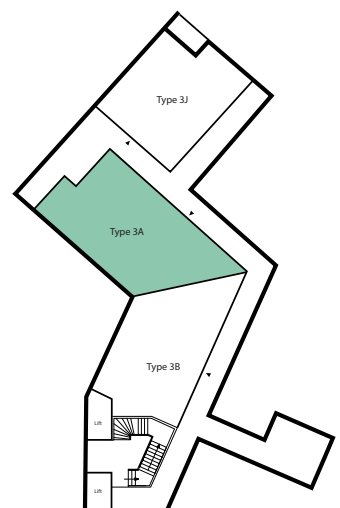

Type 3A

Huisnummer: 94

LIFE

Houthaven Amsterdam

Sociale huurappartementen Habion

Bouwnummer: 10

Begane grond

Woonoppervlakte: 67 m²

Begane grond

*Maatvoering is in millimeters, indicatief en kan aan geringe wijzigingen onderhevig zijn.

Type 3B

Huisnummer: 92

LIFE

Houthaven Amsterdam

Sociale huurappartementen Habion

Bouwnummer: 11

Begane grond

Woonoppervlakte: 64 m²

Begane grond

*Maatvoering is in millimeters, indicatief en kan aan geringe wijzigingen onderhevig zijn.

Type 3C

Huisnummers: 100, 118, 136 en 154

LIFE

Houthaven Amsterdam

Sociale huurappartementen Habion

Bouwnummers: 22, 47, 84 en 121

1e t/m 4e verdieping

Woonoppervlakte: 75 m²

1e t/m 4e verdieping

*Maatvoering is in millimeters, indicatief en kan aan geringe wijzigingen onderhevig zijn.