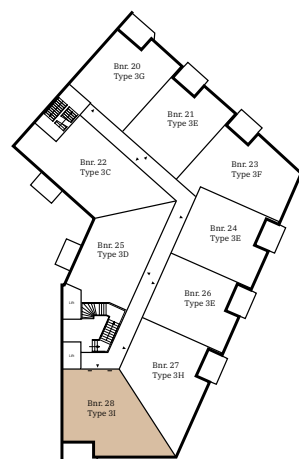

LIFE

Houthaven Amsterdam

Sociale huurappartementen Habion

Bouwnummers: 27, 52, 89 en 126

1e t/m 4e verdieping

Woonoppervlakte: 64 m²

1e t/m 4e verdieping

*Maatvoering is in millimeters, indicatief en kan aan geringe wijzigingen onderhevig zijn.

Type 3I

Huisnummers: 114, 132, 150 en 168

LIFE

Houthaven Amsterdam

Sociale huurappartementen Habion

Bouwnummers: 28, 53, 90 en 127

1e t/m 4e verdieping

Woonoppervlakte: 64 m²

1e t/m 4e verdieping

*Maatvoering is in millimeters, indicatief en kan aan geringe wijzigingen onderhevig zijn.

Type 3J

Huisnummers: 96

LIFE

Houthaven Amsterdam

Sociale huurappartementen Habion

Bouwnummer: 9

Begane grond

Woonoppervlakte: 52 m²

Begane grond

*Maatvoering is in millimeters, indicatief en kan aan geringe wijzigingen onderhevig zijn.