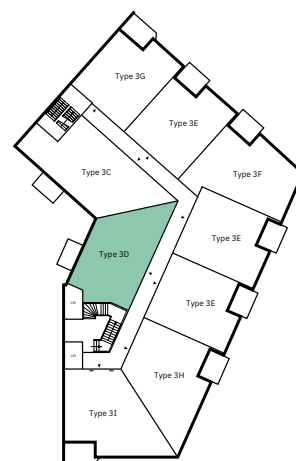

Sociale huurappartementen Habion

Bouwnummers: 22, 47, 84 en 121

1e t/m 4e verdieping

Woonoppervlakte: 75 m²

1e t/m 4e verdieping

*Maatvoering is in millimeters, indicatief en kan aan geringe wijzigingen onderhevig zijn.

Type 3D

Huisnummers: 98, 116, 134 en 152

LIFE

Houthaven Amsterdam

Sociale huurappartementen Habion

Bouwnummers: 25, 50, 87 en 124

1e t/m 4e verdieping

Woonoppervlakte: 64 m²

1e t/m 4e verdieping

*Maatvoering is in millimeters, indicatief en kan aan geringe wijzigingen onderhevig zijn.

Type 3E

Huisnummers: 104, 108, 110, 122, 126, 128, 140, 144, 146, 158, 162 en 164

LIFE

Houthaven Amsterdam

Sociale huurappartementen Habion

Bouwnummers: 21, 24, 26, 46, 49, 51, 83, 86, 88, 120, 123 en 125

1e t/m 4e verdieping

Woonoppervlakte: 53 m²

1e t/m 4e verdieping

*Maatvoering is in millimeters, indicatief en kan aan geringe wijzigingen onderhevig zijn.