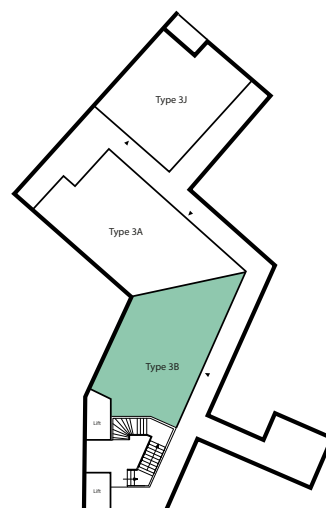

Begane grond

*Maatvoering is in millimeters, indicatief en kan aan geringe wijzigingen onderhevig zijn.

Type 3B

Huisnummer: 92

LIFE

Houthaven Amsterdam

Sociale huurappartementen Habion

Bouwnummer: 11

Begane grond

Woonoppervlakte: 64 m²

Begane grond

*Maatvoering is in millimeters, indicatief en kan aan geringe wijzigingen onderhevig zijn.

Type 3C

Huisnummers: 100, 118, 136 en 154

LIFE

Houthaven Amsterdam

Sociale huurappartementen Habion

Bouwnummers: 22, 47, 84 en 121

1e t/m 4e verdieping

Woonoppervlakte: 75 m²

1e t/m 4e verdieping

*Maatvoering is in millimeters, indicatief en kan aan geringe wijzigingen onderhevig zijn.