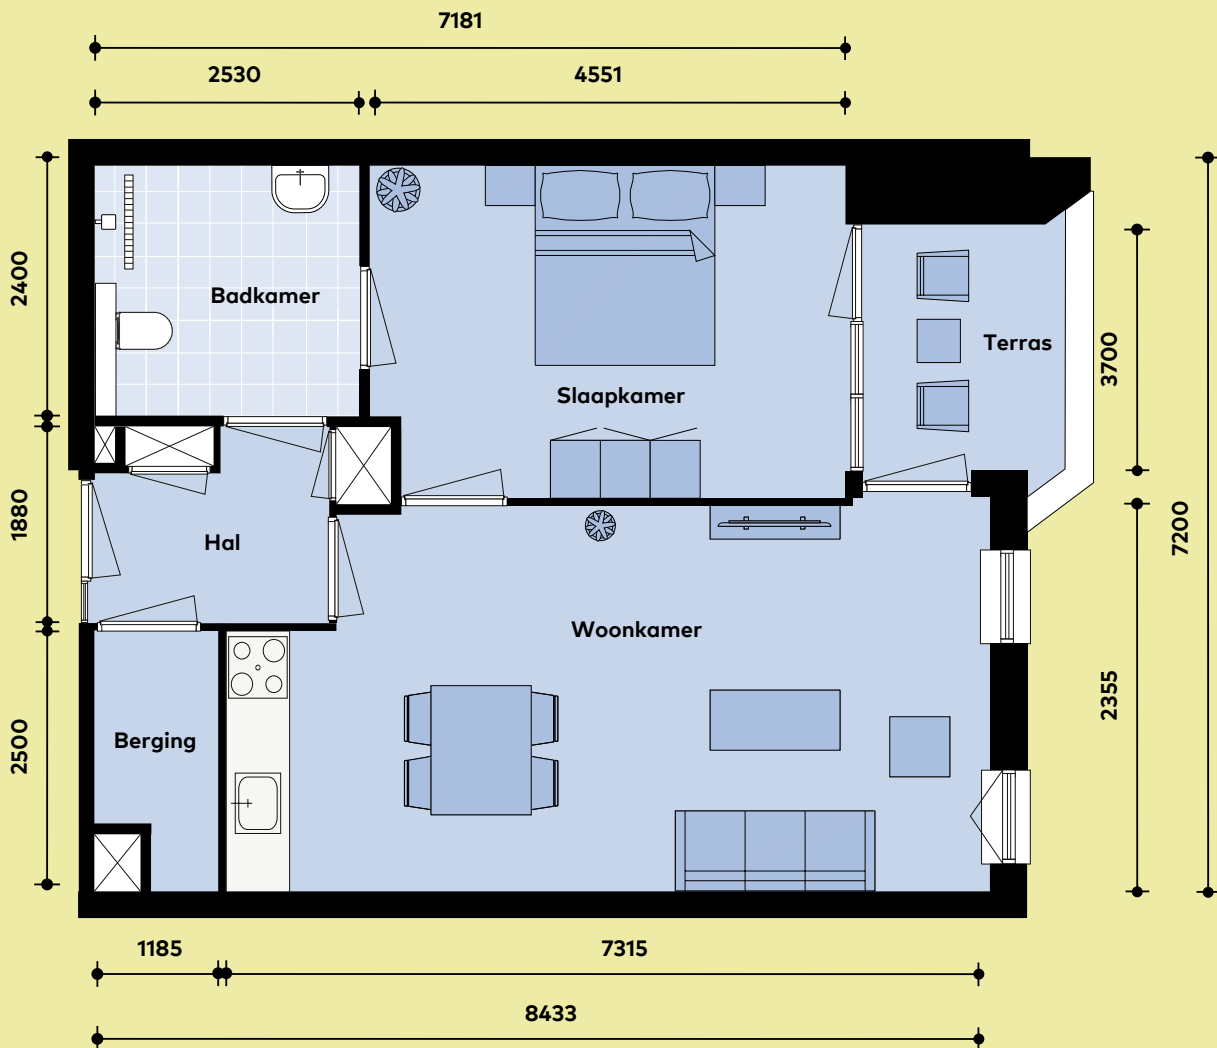

Sociale huurappartementen Habion

Bouwnummers: 21, 24, 26, 46, 49, 51, 83, 86, 88, 120, 123 en 125

1e t/m 4e verdieping

Woonoppervlakte: 53 m²

1e t/m 4e verdieping

*Maatvoering is in millimeters, indicatief en kan aan geringe wijzigingen onderhevig zijn.

Type 3F

Huisnummers: 106, 124, 142 en 160

LIFE

Houthaven Amsterdam

Sociale huurappartementen Habion

Bouwnummers: 23, 48, 85 en 122

1e t/m 4e verdieping

Woonoppervlakte: 59 m²

1e t/m 4e verdieping

*Maatvoering is in millimeters, indicatief en kan aan geringe wijzigingen onderhevig zijn.

Type 3G

Huisnummers: 102, 120, 138 en 156

LIFE

Houthaven Amsterdam

Sociale huurappartementen Habion

Bouwnummers: 20, 45, 82 en 119

1e t/m 4e verdieping

Woonoppervlakte: 53 m²

1e t/m 4e verdieping

*Maatvoering is in millimeters, indicatief en kan aan geringe wijzigingen onderhevig zijn.

Type 3H

Huisnummers: 112, 130, 148 en 166