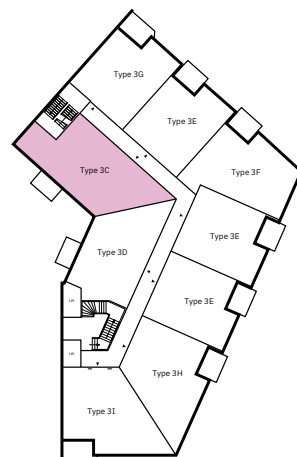

Begane grond

Woonoppervlakte: 64 m²

Begane grond

*Maatvoering is in millimeters, indicatief en kan aan geringe wijzigingen onderhevig zijn.

Type 3C

Huisnummers: 100, 118, 136 en 154

LIFE

Houthaven Amsterdam

Sociale huurappartementen Habion

Bouwnummers: 22, 47, 84 en 121

1e t/m 4e verdieping

Woonoppervlakte: 75 m²

1e t/m 4e verdieping

*Maatvoering is in millimeters, indicatief en kan aan geringe wijzigingen onderhevig zijn.

Type 3D

Huisnummers: 98, 116, 134 en 152

LIFE

Houthaven Amsterdam

Sociale huurappartementen Habion

Bouwnummers: 25, 50, 87 en 124

1e t/m 4e verdieping

Woonoppervlakte: 64 m²

1e t/m 4e verdieping

*Maatvoering is in millimeters, indicatief en kan aan geringe wijzigingen onderhevig zijn.

Type 3E

Huisnummers: 104, 108, 110, 122, 126, 128, 140, 144, 146, 158, 162 en 164

LIFE

Houthaven Amsterdam